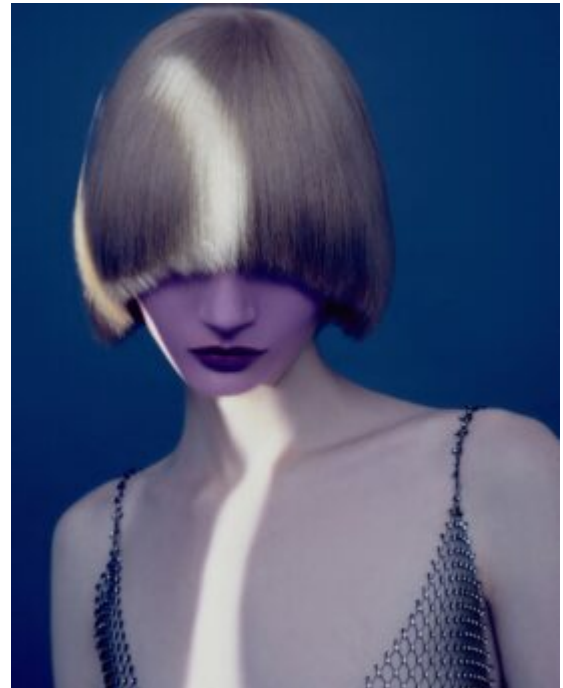

TRUE MODELS

Tanya Madisson

178 | 82 / 59 / 91 / 40.5 | Dark Blond / Blue Gray

TRUE MODELS

Tanya Madisson

178 | 82 / 59 / 91 / 40.5 | Dark Blond / Blue Gray

TRUE MODELS

Tanya Madisson

178 | 82 / 59 / 91 / 40.5 | Dark Blond / Blue Gray

TRUE MODELS

Tanya Madisson

178 | 82 / 59 / 91 / 40.5 | Dark Blond / Blue Gray

TRUE MODELS

Tanya Madisson

178 | 82 / 59 / 91 / 40.5 | Dark Blond / Blue Gray

TRUE MODELS

Tanya Madisson

178 | 82 / 59 / 91 / 40.5 | Dark Blond / Blue Gray

TRUE MODELS

Tanya Madisson

178 | 82 / 59 / 91 / 40.5 | Dark Blond / Blue Gray