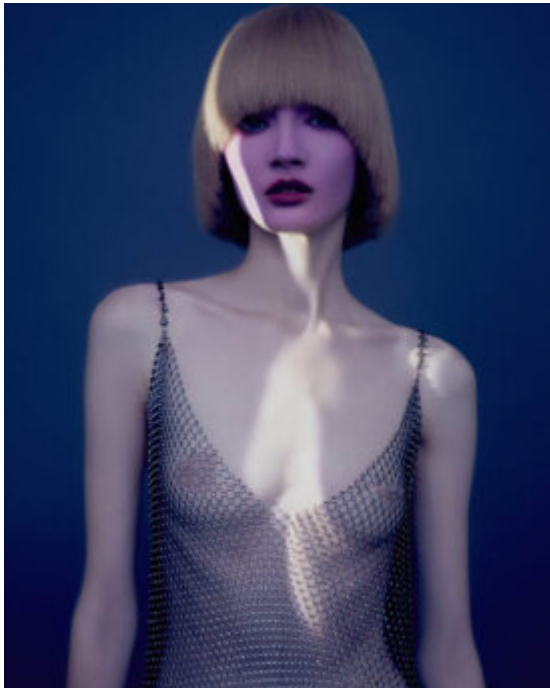

TRUE MODELS

Tanya Madisson

178 | 82 / 59 / 91 / 40.5 | Dark Blond / Blue Gray

TRUE MODELS

Tanya Madisson

178 | 82 / 59 / 91 / 40.5 | Dark Blond / Blue Gray

TRUE MODELS

Tanya Madisson

178 | 82 / 59 / 91 / 40.5 | Dark Blond / Blue Gray

TRUE MODELS

Tanya Madisson

178 | 82 / 59 / 91 / 40.5 | Dark Blond / Blue Gray

TRUE MODELS

Tanya Madisson

178 | 82 / 59 / 91 / 40.5 | Dark Blond / Blue Gray

TRUE MODELS

Tanya Madisson

178 | 82 / 59 / 91 / 40.5 | Dark Blond / Blue Gray

TRUE MODELS

Tanya Madisson

178 | 82 / 59 / 91 / 40.5 | Dark Blond / Blue Gray