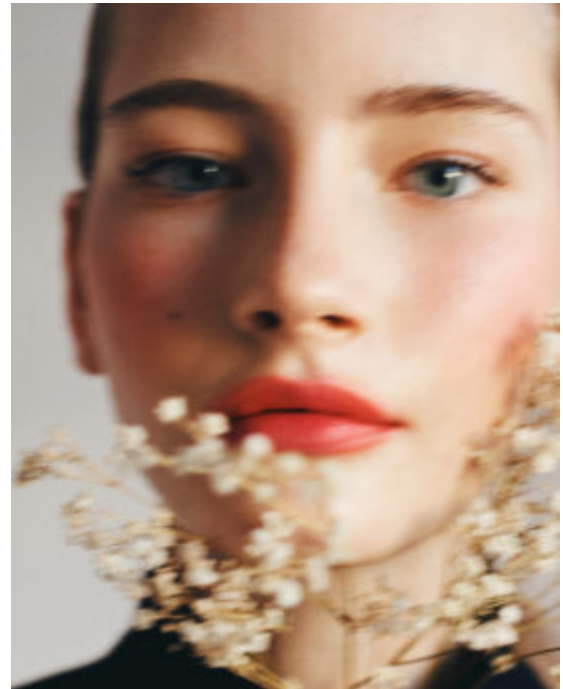

TRUE MODELS

Tanya Madisson

178 | 82 / 59 / 91 / 40.5 | Dark Blond / Blue Gray

TRUE MODELS

Tanya Madisson

178 | 82 / 59 / 91 / 40.5 | Dark Blond / Blue Gray

TRUE MODELS

Tanya Madisson

178 | 82 / 59 / 91 / 40.5 | Dark Blond / Blue Gray

TRUE MODELS

Tanya Madisson

178 | 82 / 59 / 91 / 40.5 | Dark Blond / Blue Gray

TRUE MODELS

Tanya Madisson

178 | 82 / 59 / 91 / 40.5 | Dark Blond / Blue Gray

TRUE MODELS

Tanya Madisson

178 | 82 / 59 / 91 / 40.5 | Dark Blond / Blue Gray

TRUE MODELS

Tanya Madisson

178 | 82 / 59 / 91 / 40.5 | Dark Blond / Blue Gray