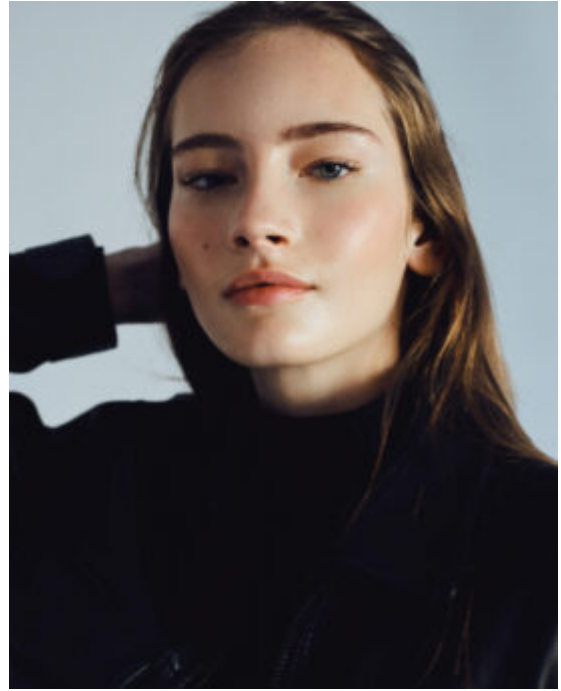

TRUE MODELS

Tanya Madisson

178 | 82 / 59 / 91 / 40.5 | Dark Blond / Blue Gray

TRUE MODELS

Tanya Madisson

178 | 82 / 59 / 91 / 40.5 | Dark Blond / Blue Gray

TRUE MODELS

Tanya Madisson

178 | 82 / 59 / 91 / 40.5 | Dark Blond / Blue Gray

TRUE MODELS

Tanya Madisson

178 | 82 / 59 / 91 / 40.5 | Dark Blond / Blue Gray

TRUE MODELS

Tanya Madisson

178 | 82 / 59 / 91 / 40.5 | Dark Blond / Blue Gray

TRUE MODELS

Tanya Madisson

178 | 82 / 59 / 91 / 40.5 | Dark Blond / Blue Gray

TRUE MODELS

Tanya Madisson

178 | 82 / 59 / 91 / 40.5 | Dark Blond / Blue Gray