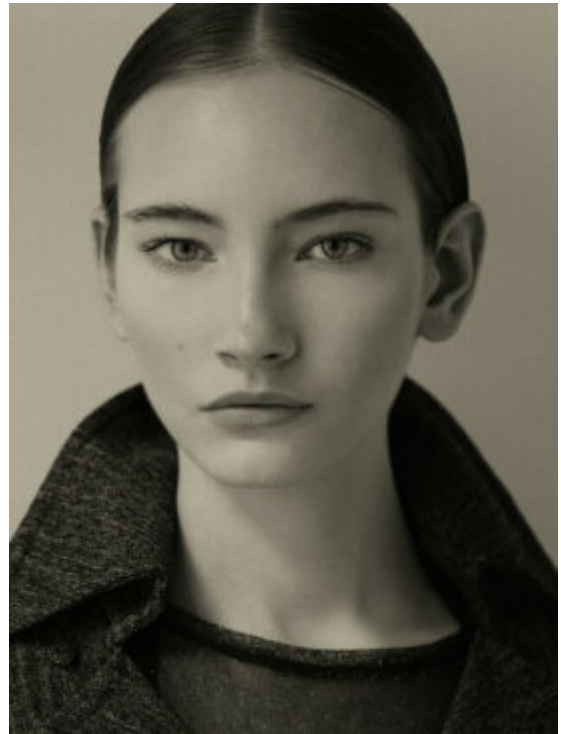

TRUE MODELS

Tanya Madisson

178 | 82 / 59 / 91 / 40.5 | Dark Blond / Blue Gray

TRUE MODELS

Tanya Madisson

178 | 82 / 59 / 91 / 40.5 | Dark Blond / Blue Gray

TRUE MODELS

Tanya Madisson

178 | 82 / 59 / 91 / 40.5 | Dark Blond / Blue Gray

TRUE MODELS

Tanya Madisson

178 | 82 / 59 / 91 / 40.5 | Dark Blond / Blue Gray

TRUE MODELS

Tanya Madisson

178 | 82 / 59 / 91 / 40.5 | Dark Blond / Blue Gray

TRUE MODELS

Tanya Madisson

178 | 82 / 59 / 91 / 40.5 | Dark Blond / Blue Gray

TRUE MODELS

Tanya Madisson

178 | 82 / 59 / 91 / 40.5 | Dark Blond / Blue Gray